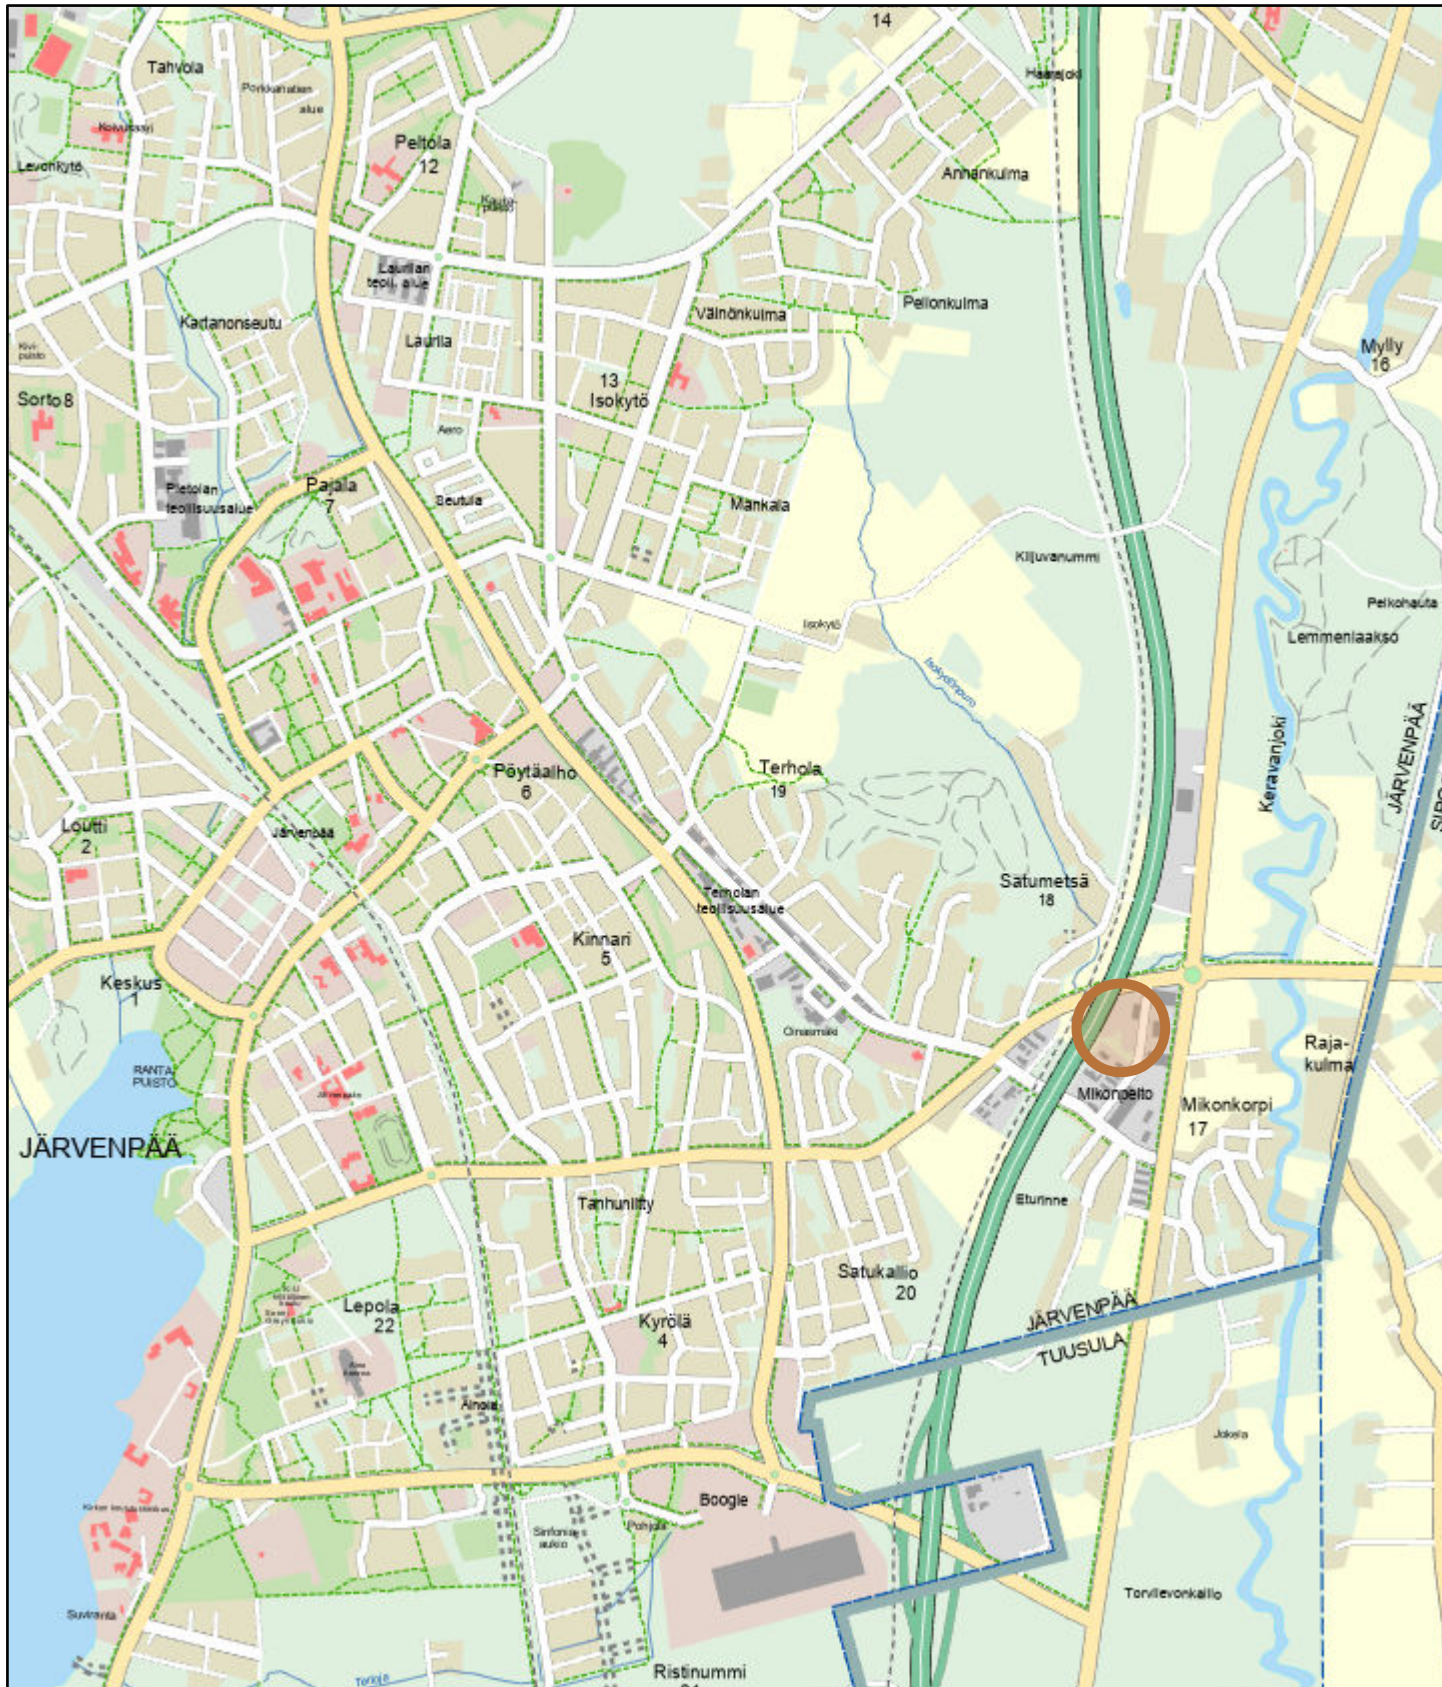

Järvenpään karttapalvelu

1.6.2022 klo 13.39.44

1:24,189

opas_kuntaraja_viiva

- 0
- 1

opas_kiertoliittymä_alueet

opas_tiestö_viivat

- Kevyen liikenteen väylä
- Maastopolku

Rautatie

Rautatie alikulku

Rakentamaton tie

Epävarma metsätie

Katu

Katu alikulku

Kaupunginosaväylä

Kokoojakatu

Kokoojakatu alikulku

Kävelytie

Moottoritie

Moottoritie alikulku

Moottoriten ramppi

Muu ramppi